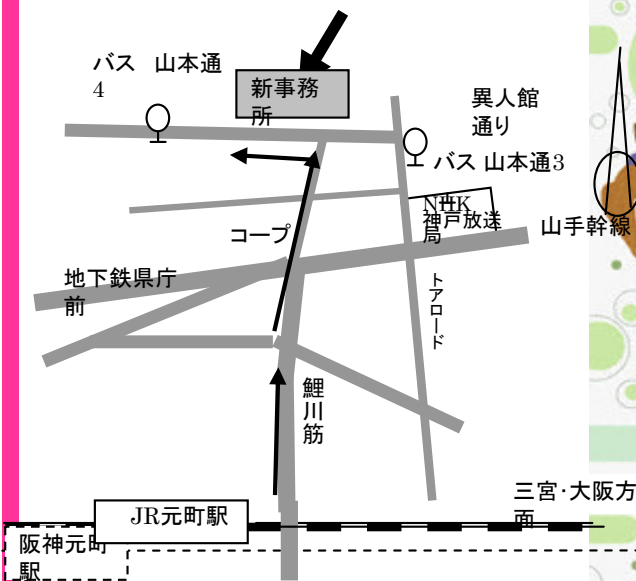

全新式日语交流沙龙(元町 MOTOMACHI) 学习日语，每天的生活变得更开心

专用教科书
有母语
说明

从今天开始说起日语来更流利，更开心

一边喝茶，
一边跟异国
朋友交流

日時 每月第2·3·4星期日

活动时间为 10:30到12:30 随时可以入场/退场! ※日程注意

場所 海外移住と文化の交流中心

<http://www.kobe-center.jp/access.html>